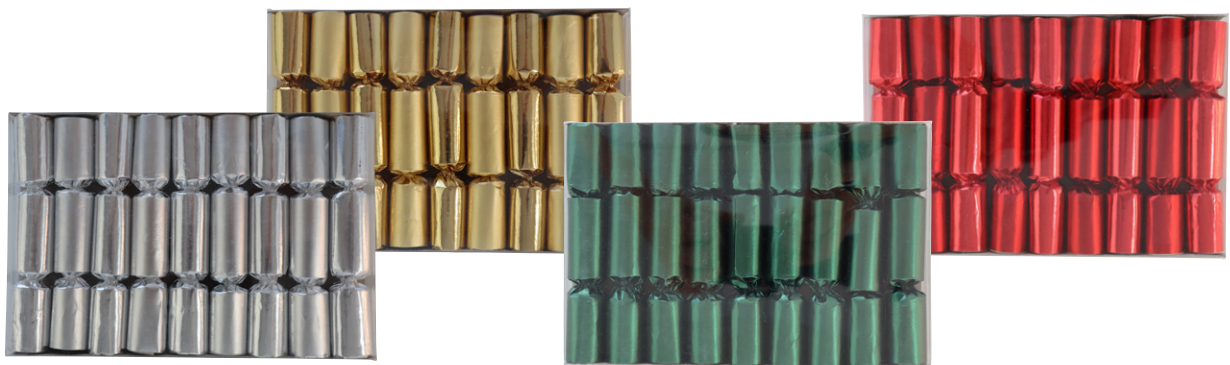

## KNALLERTER – 11 & 14 CM

**451020 KNALLERTER**  
Sølv, 11 cm, 9 stk.

Kolli: 24

**451030 KNALLERTER**  
Guld, 11 cm, 9 stk.

Kolli: 24

**452124 KNALLERTER**  
11 cm, 9 stk.

Kolli: 24

**452118 KNALLERTER**  
4 ass. farver, 11 cm, 9 stk.